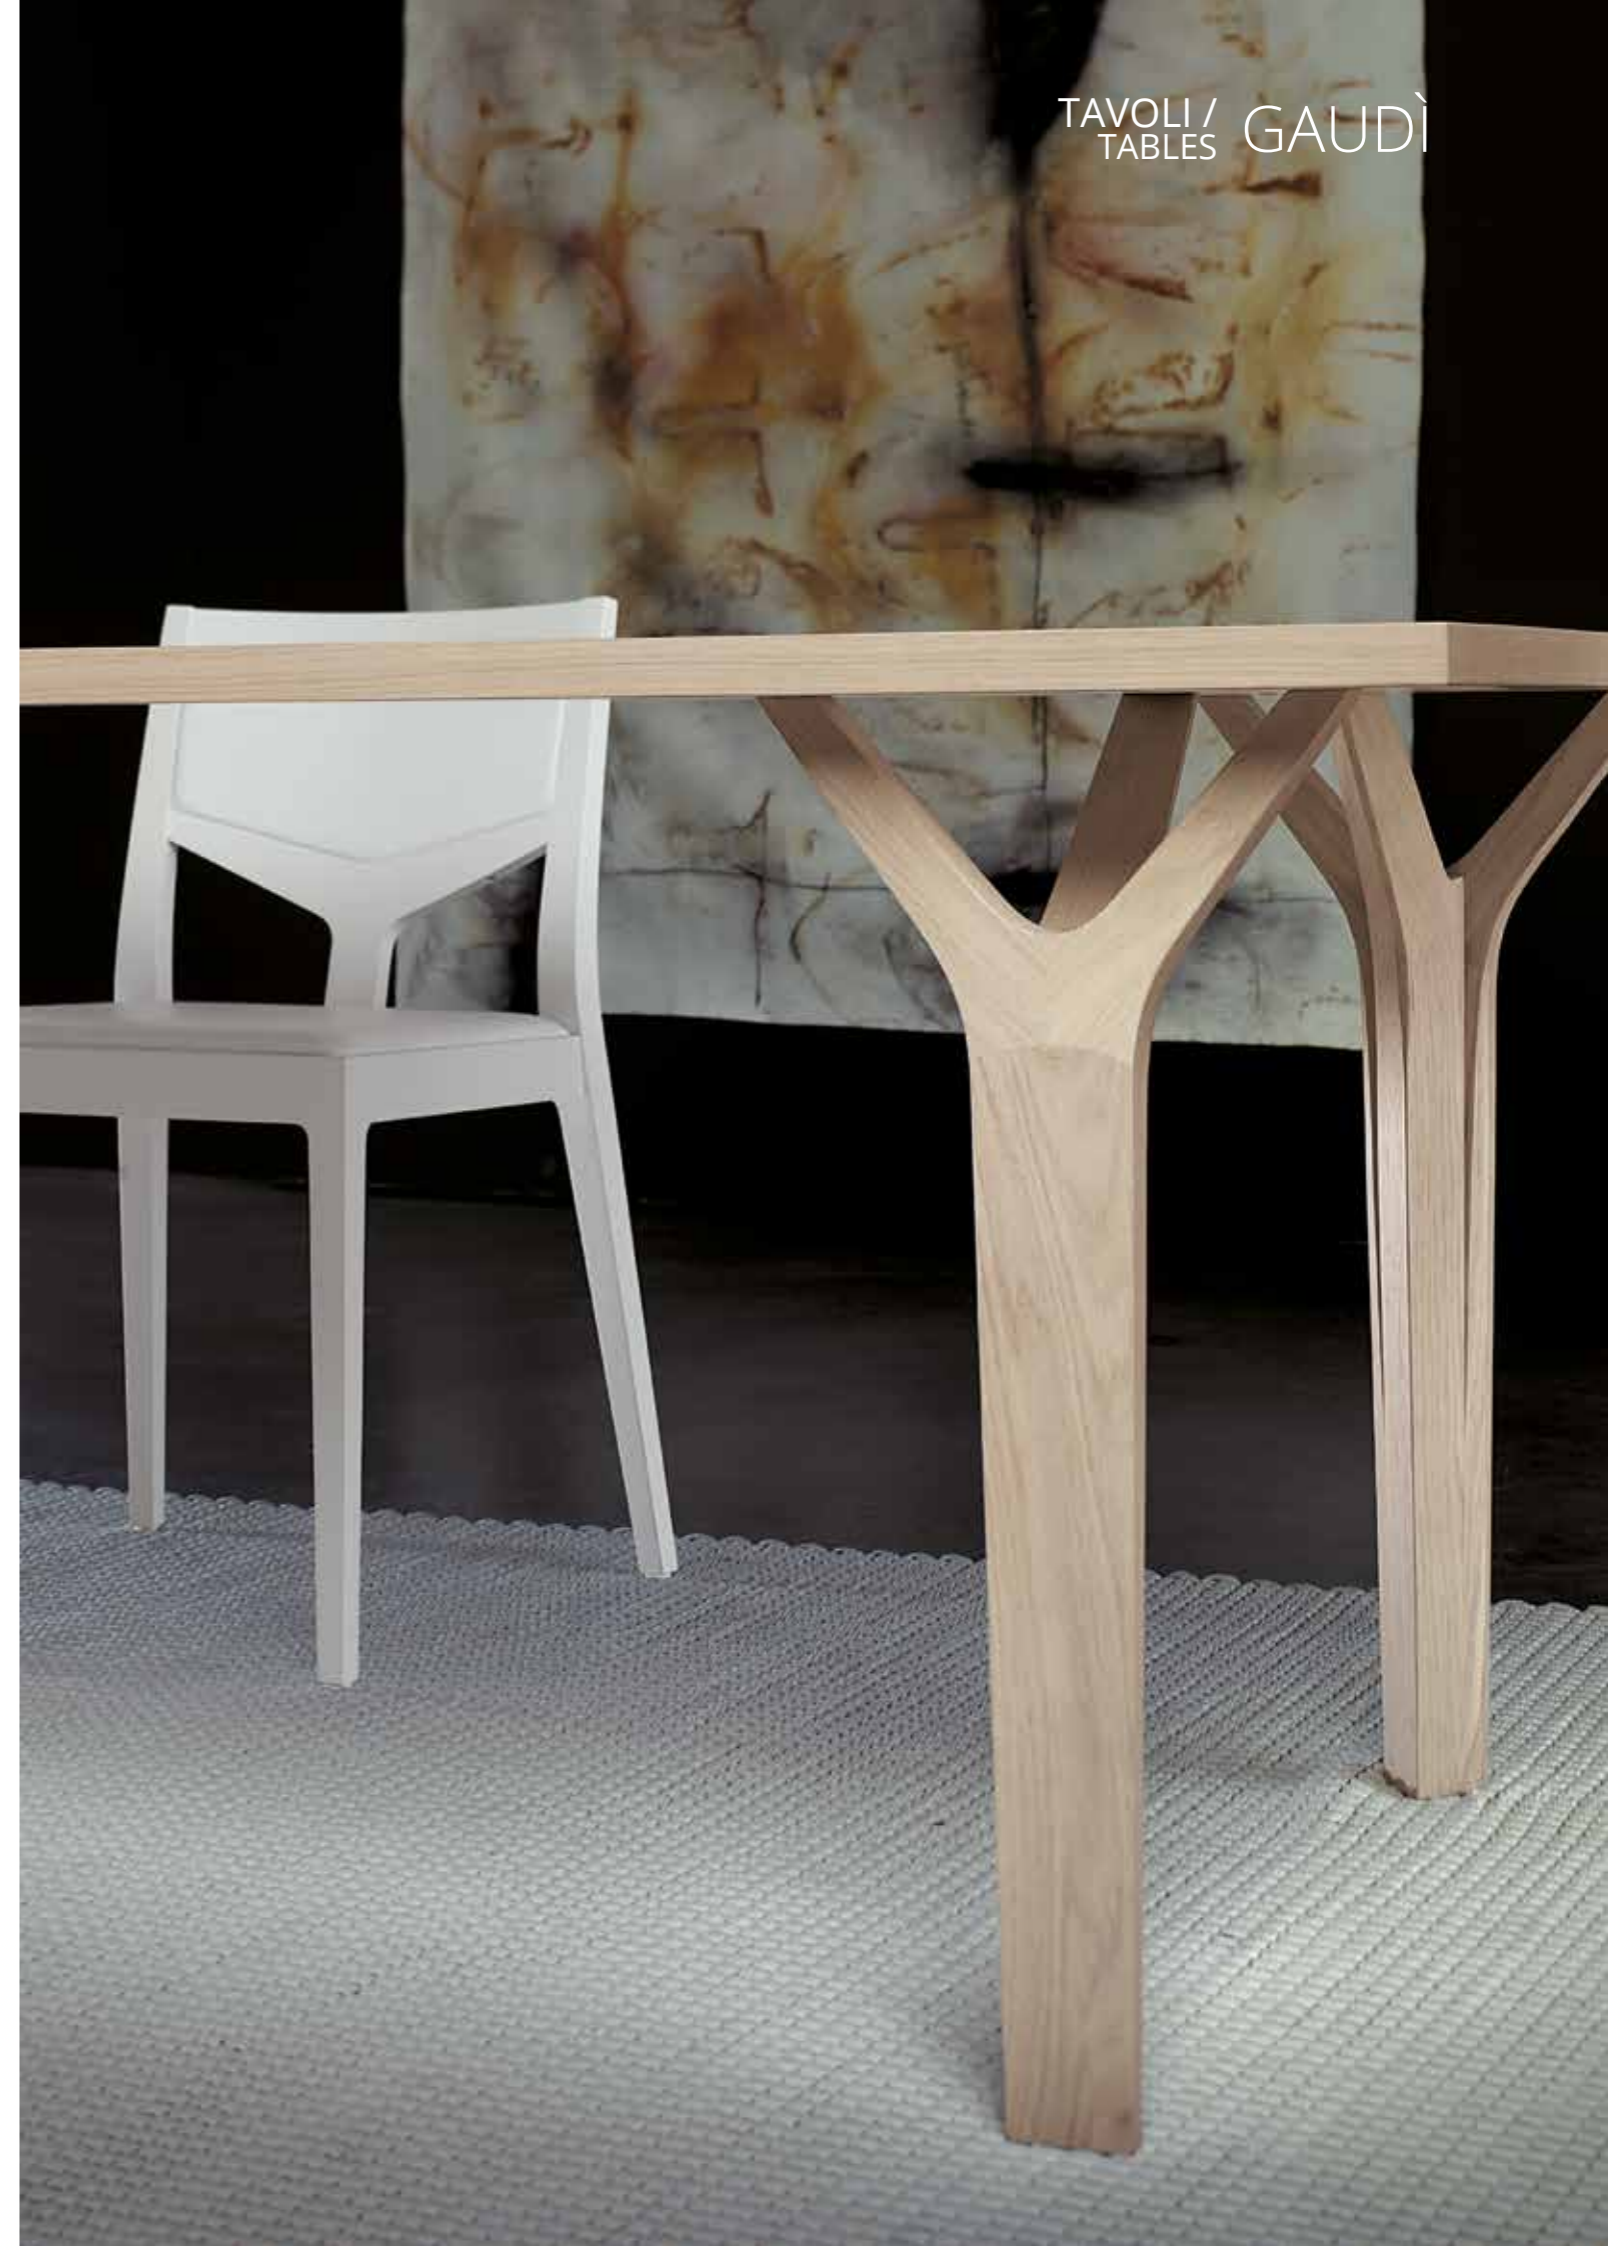

PIANO TOP

Ø 1400 mm
1800 mm x 800 mm
2000 mm x 1000 mm
2400 mm x 1000 mm
2400 mm x 1200 mm

ALTEZZA HEIGHT

770 mm

GAMBA LEG

90 mm x 90 mm

GAUDÌ

Tavolo con gambe in legno e top in legno o
marmo ceramico.
Table with wooden legs and wooden
or ceramic marble top