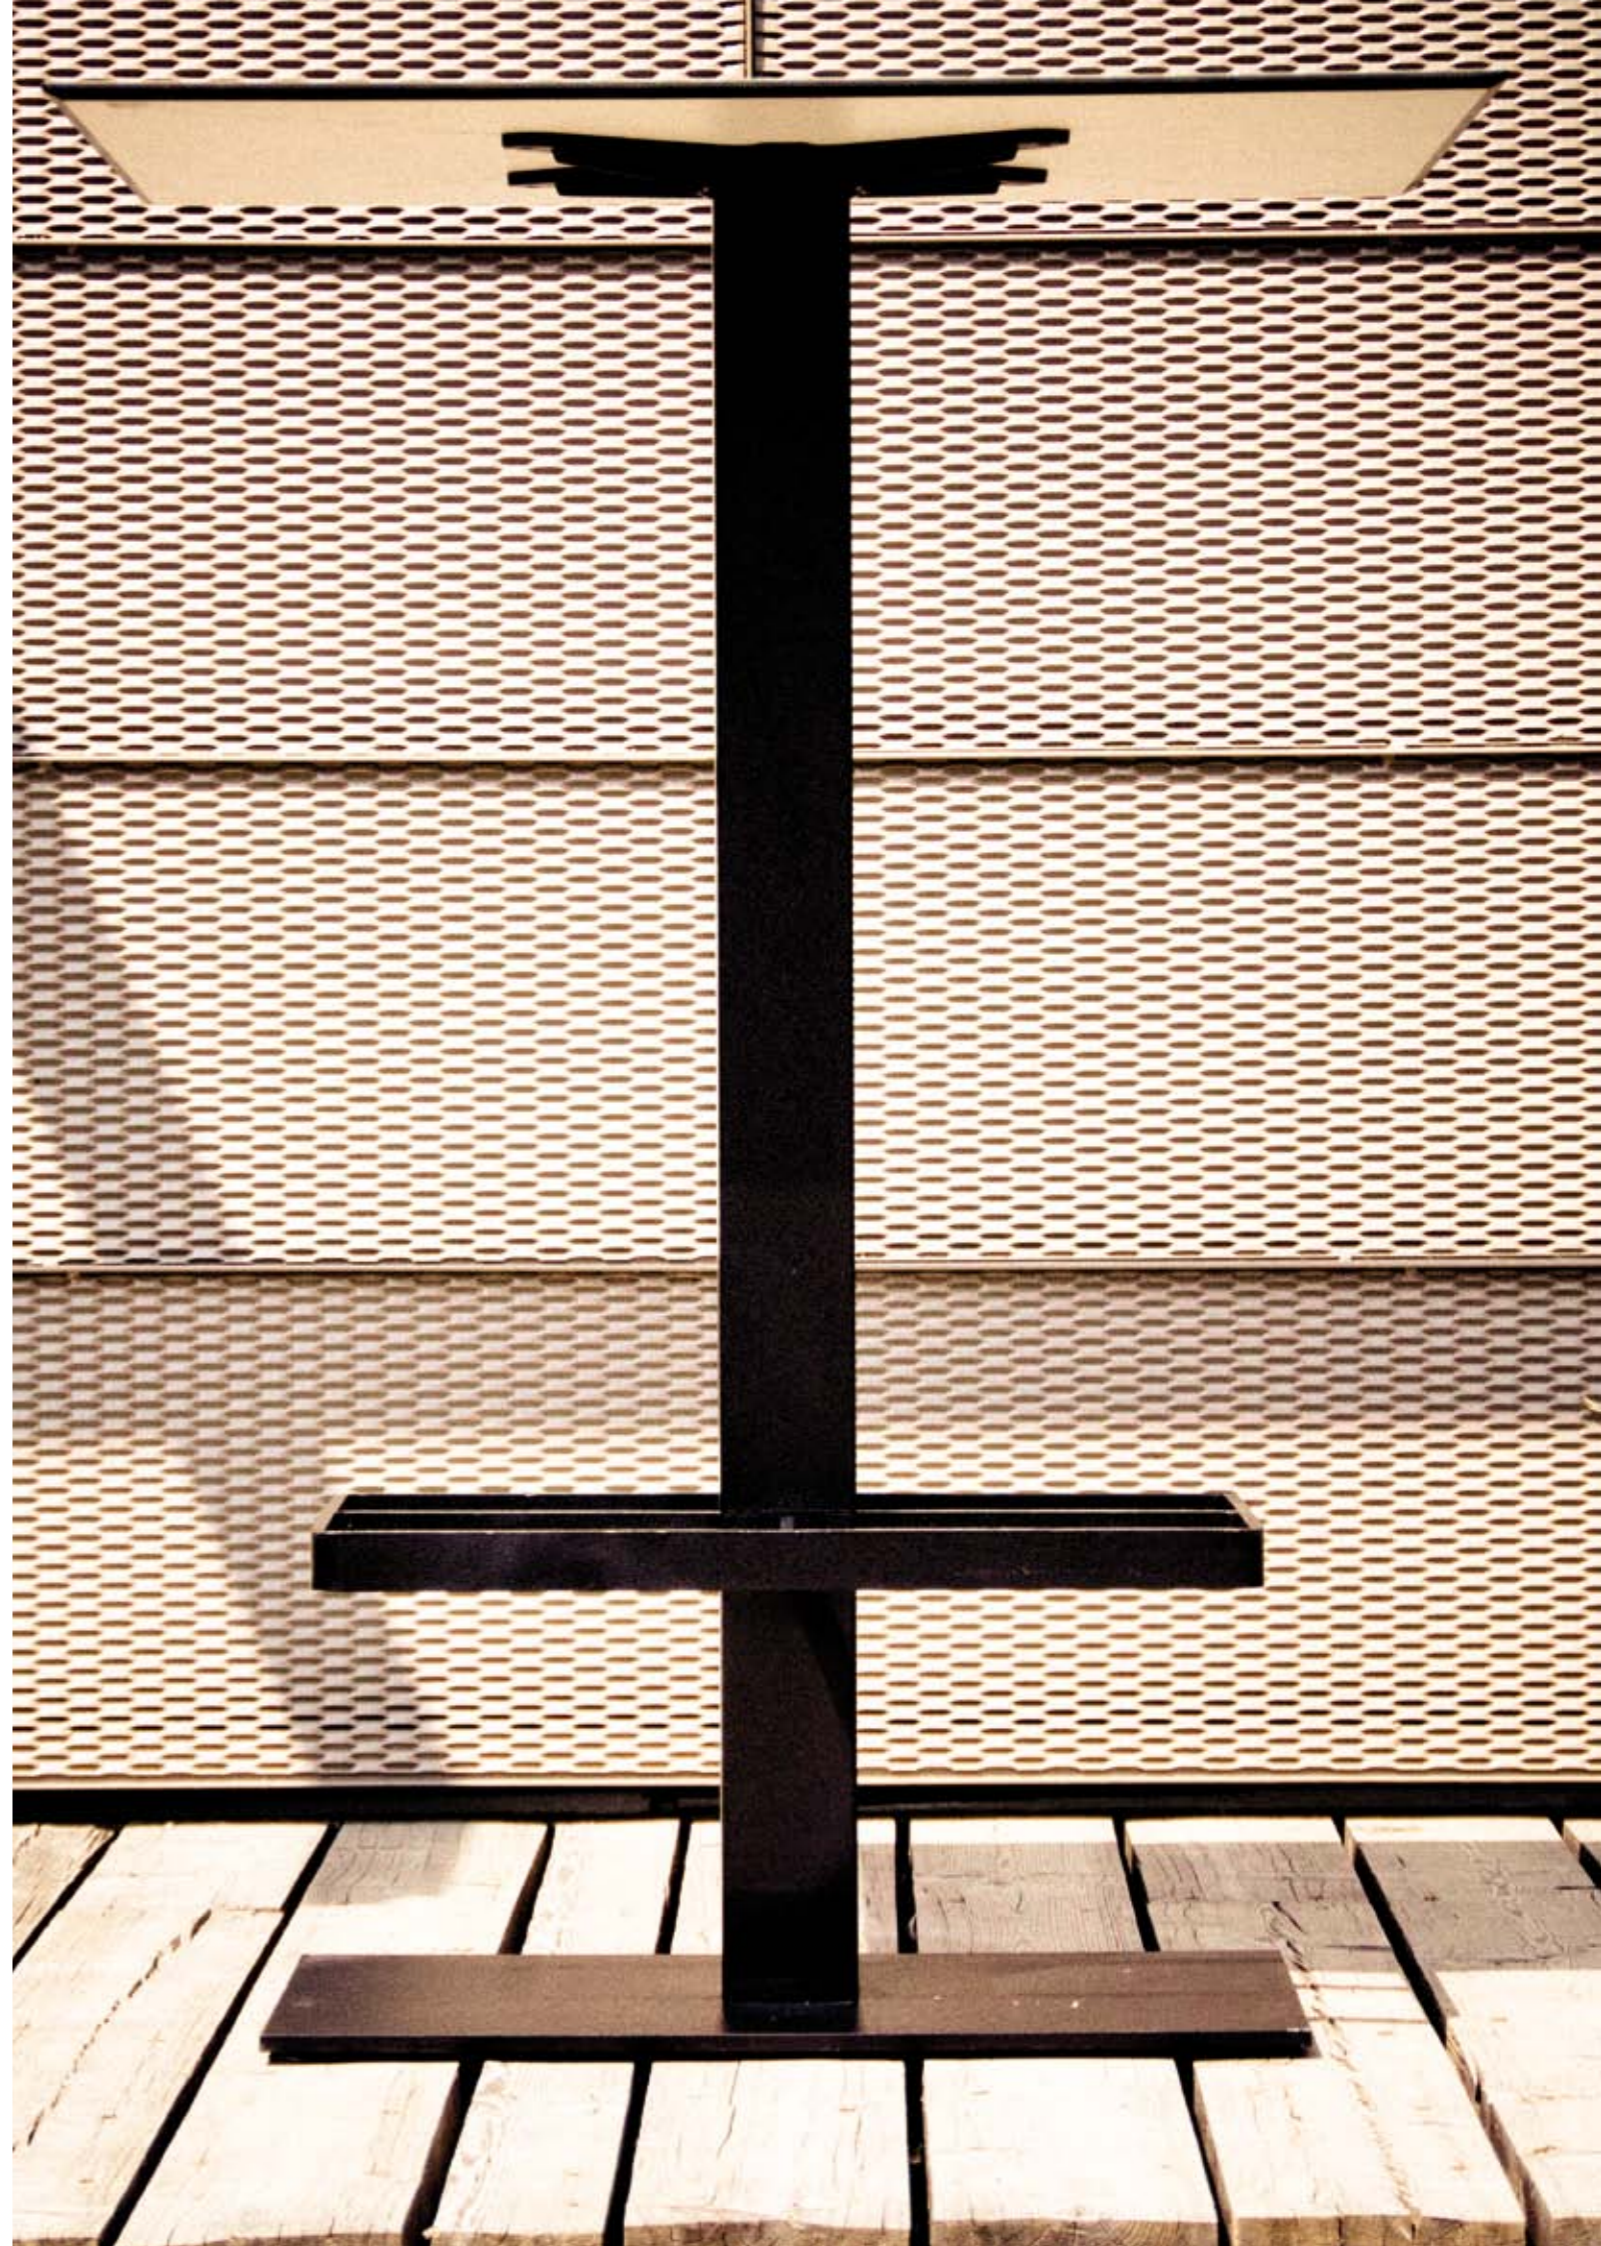

SGAB-SPRITZ

STUDIO PROGETTAZIONE PINCELLI ENZO

Sgabello con base piatta quadra in ghisa, tubo e poggiapiedi in ferro verniciato. Seduta imbottita: 330x330 mm. Girevole o fisso.

Barstool with flat base central column and footrest in steel, all powder coated. Upholstered seat 330 x 330 mm ht 800mm. All available with the option of a swivel seat.