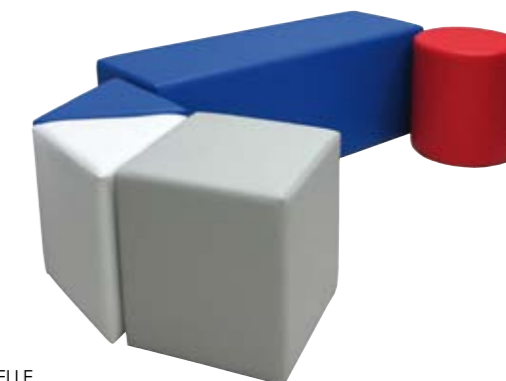

POUF-CUB
POUF IN ECO-PELLE