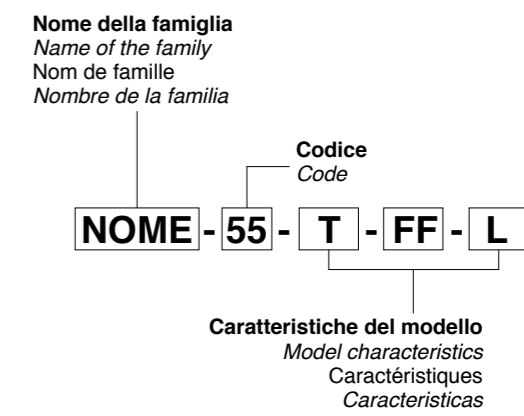

SEDIE / CHAIRS / CHAISES / SILLAS

L	Seduta levigata / raw wooden seat / assise en bois brut / asiento de madera en blanco
V	Seduta verniciata / painted seat / assise peinte / asiento pintado
F	Telaio a filo in tondino cromato / chromed iron wire frame / structure en fil de fer chromé / armazón de varilla cromado
W	Struttura in legno / wooden frame / structure en bois / armazón de madera
CR	Struttura cromata / chromed frame / structure chromée / armazón cromado
B	Con braccioli / with armrests / avec accoudoirs / con brazos
FG	Faggio tinto / painted beech / hetre peint / haya tintada
RV	Rovere tinto / painted oak / rouvre peint / roble tintado

SGABELLI / STOOLS / TABOURETS / TABURETES

F	Seduta fissa / fixed seat / assise fixe / asiento fijo
G	Seduta girevole / swivel seat / assise pivotante / asiento giratorio