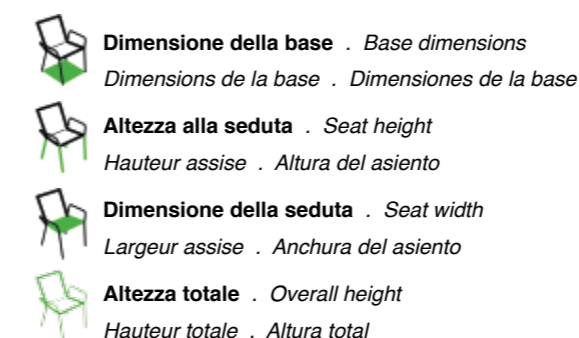

SEDIE / CHAIRS / CHAISES / SILLAS

L	Seduta levigata / raw wooden seat / assise en bois brut / asiento de madera en blanco
V	Seduta verniciata / painted seat / assise peinte / asiento pintado
F	Telaio a filo in tondino cromato / chromed iron wire frame / structure en fil de fer chromé / armazón de varilla cromado
W	Struttura in legno / wooden frame / structure en bois / armazón de madera
CR	Struttura cromata / chromed frame / structure chromée / armazón cromado
B	Con braccioli / with armrests / avec accoudoirs / con brazos
FG	Faggio tinto / painted beech / hetre peint / haya tintada
RV	Rovere tinto / painted oak / rouvre peint / roble tintado

SGABELLI / STOOLS / TABOURETS / TABURETES

F	Seduta fissa / fixed seat / assise fixe / asiento fijo
G	Seduta girevole / swivel seat / assise pivotante / asiento giratorio