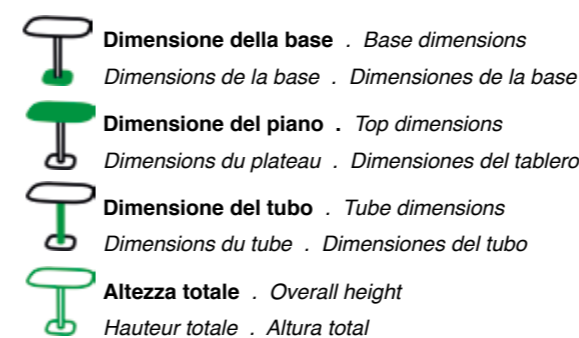

SEDIE / CHAIRS / CHAISES / SILLAS

L	Seduta levigata / raw wooden seat / assise en bois brut / asiento de madera en blanco
V	Seduta verniciata / painted seat / assise peinte / asiento pintado
F	Telaio a filo in tondino cromato / chromed iron wire frame / structure en fil de fer chromé / armazón de varilla cromado
W	Struttura in legno / wooden frame / structure en bois / armazón de madera
CR	Struttura cromata / chromed frame / structure chromée / armazón cromado
B	Con braccioli / with armrests / avec accoudoirs / con brazos
FG	Faggio tinto / painted beech / hetre peint / haya tintada
RV	Rovere tinto / painted oak / rouvre peint / roble tintado

SGABELLI / STOOLS / TABOURETS / TABURETES

F	Seduta fissa / fixed seat / assise fixe / asiento fijo
G	Seduta girevole / swivel seat / assise pivotante / asiento giratorio