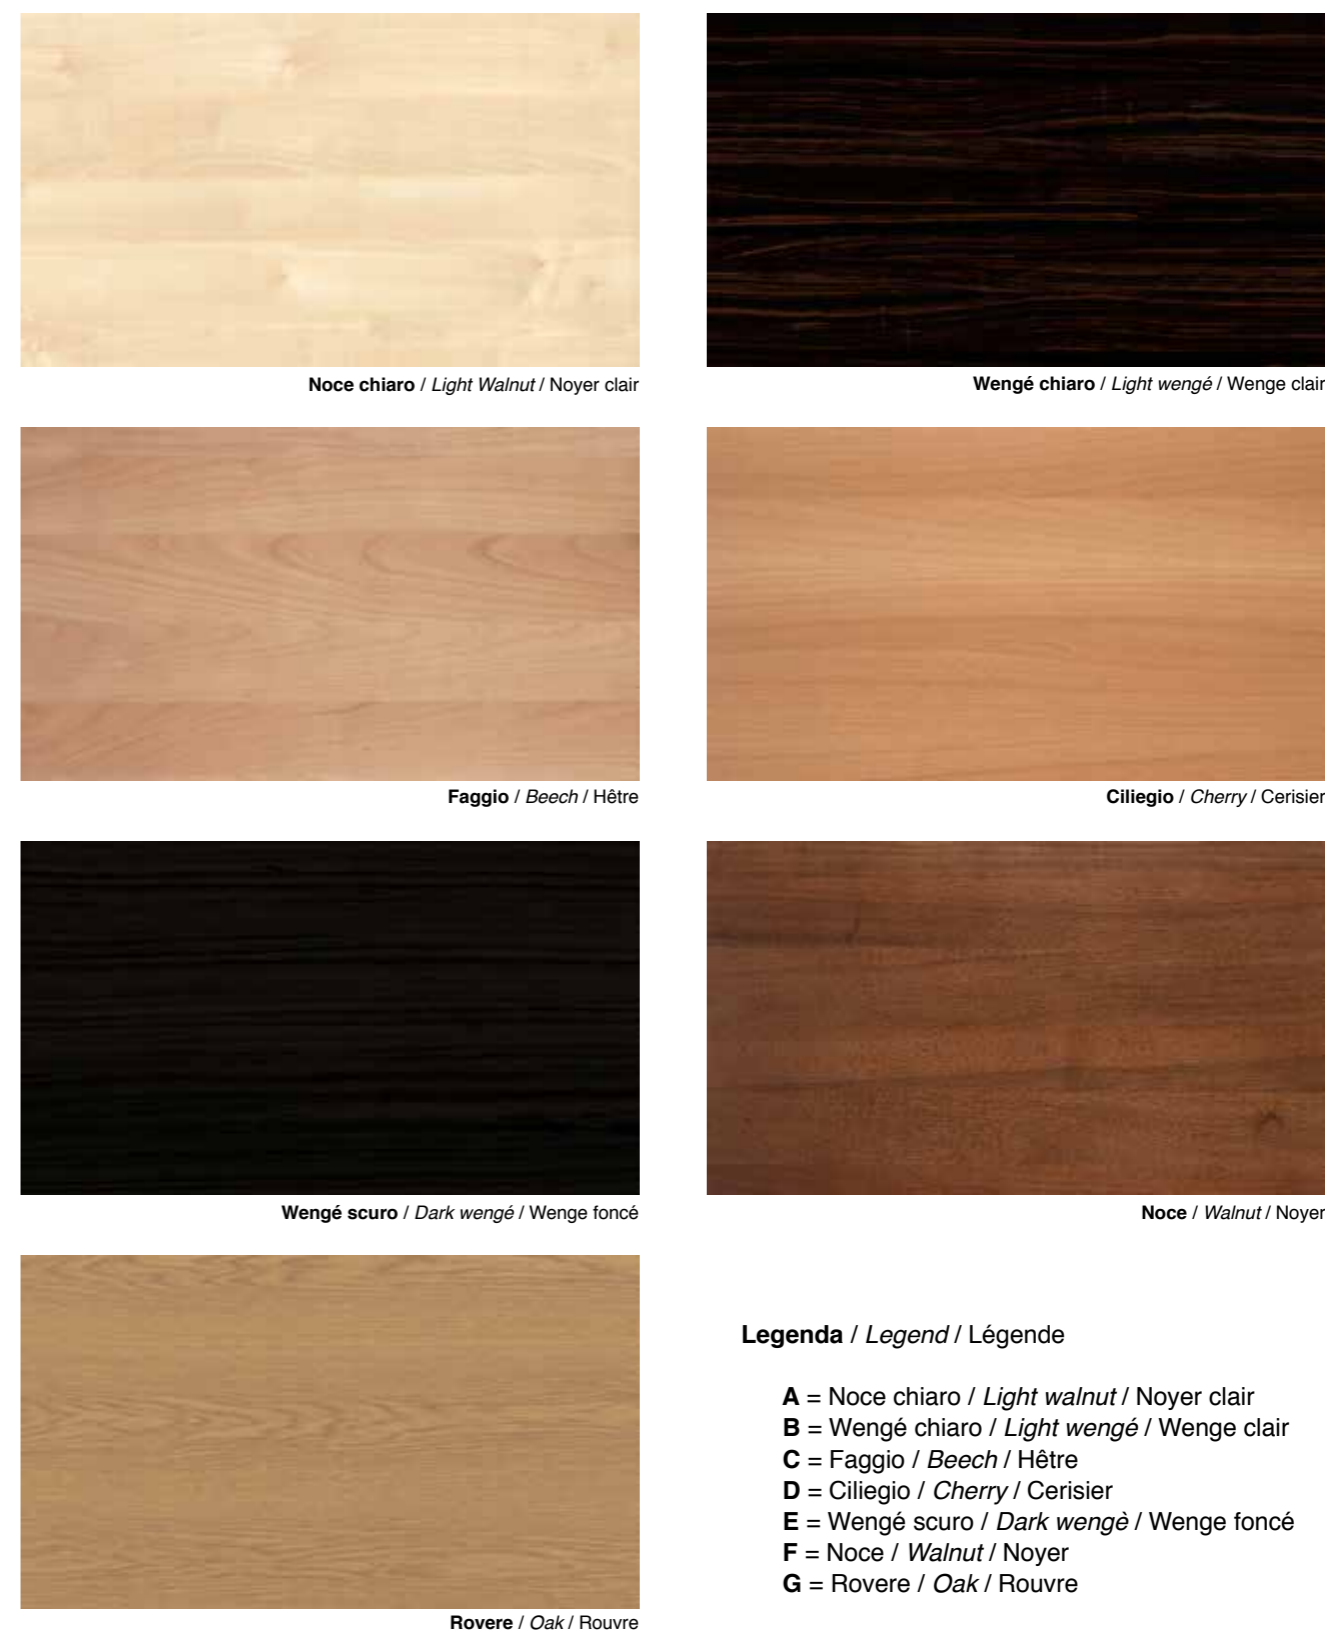

Legenda / Legend / Légende

- A = Noce chiaro / Light walnut / Noyer clair
- B = Wengé chiaro / Light wengé / Wenge clair
- C = Faggio / Beech / Hêtre
- D = Ciliegio / Cherry / Cerisier
- E = Wengé scuro / Dark wengé / Wenge foncé
- F = Noce / Walnut / Noyer
- G = Rovere / Oak / Rouvre