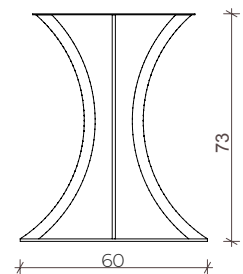

Anello inferiore spessore 8/10mm
Anello superiore spessore 3/5mm
Archi con tubo 35 * 12mm.
Tutto in acciaio verniciato a polvere
poliestere nei colori RAL, cromo
argento lucido, finitura oro lucido
e ottone satinato.