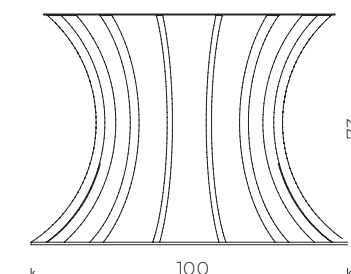

Anello inferiore spessore 8/10mm
Anello superiore spessore 3/5mm
Archi con tubo 35 * 12mm.
Tutto in acciaio verniciato a polvere
poliestere nei colori RAL, cromo
argento lucido, finitura oro lucido
e ottone satinato.