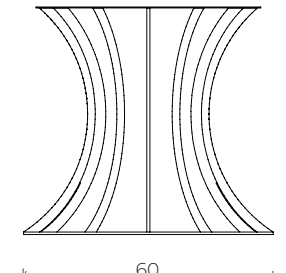

Anello inferiore spessore 8/10mm
Anello superiore spessore 3/5mm
Archi con tubo 35 * 12mm.
Tutto in acciaio verniciato a polvere
poliestere nei colori RAL, cromo
argento lucido, finitura oro lucido
e ottone satinato.