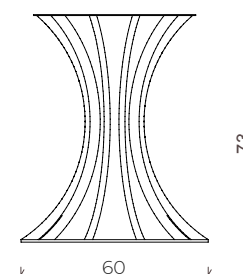

Anello inferiore spessore 8/10mm
Anello superiore spessore 3/5mm
Archi con tubo 35 * 12mm.
Tutto in acciaio verniciato a polvere
poliestere nei colori RAL, cromo
argento lucido, finitura oro lucido
e ottone satinato.