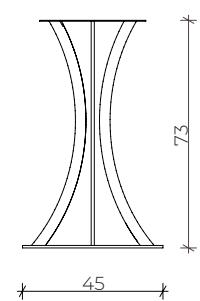

BOOMERANG-45-8

BOOMERANG-60-4

BOOMERANG-60-8

BOOMERANG-60-10

BOOMERANG-100-10

BOOMERANG-100-12

BOOMERANG-CLOCK

3 archi ø45 cm